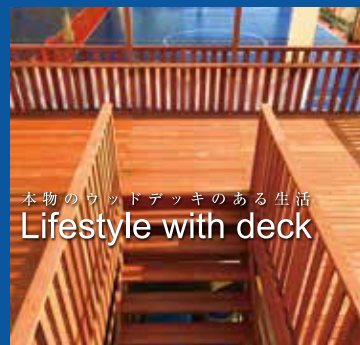

個人宅向けの ウッドデッキ・人工芝施工を 始めました。

公共施設やプロスポーツ施設を手掛けてきたブラーボデザインが
高品質のウッドデッキ・人工芝を皆様にご提案いたします。

本物のウッドデッキのある生活
Lifestyle with deck

癒しの緑がある生活
Lifestyle with turf

まずはお気軽にお問い合わせください。

株式会社ブラーボデザイン

〒221-0035
神奈川県横浜市神奈川区星野町 10 ヒストリアレジデンス海舟 602